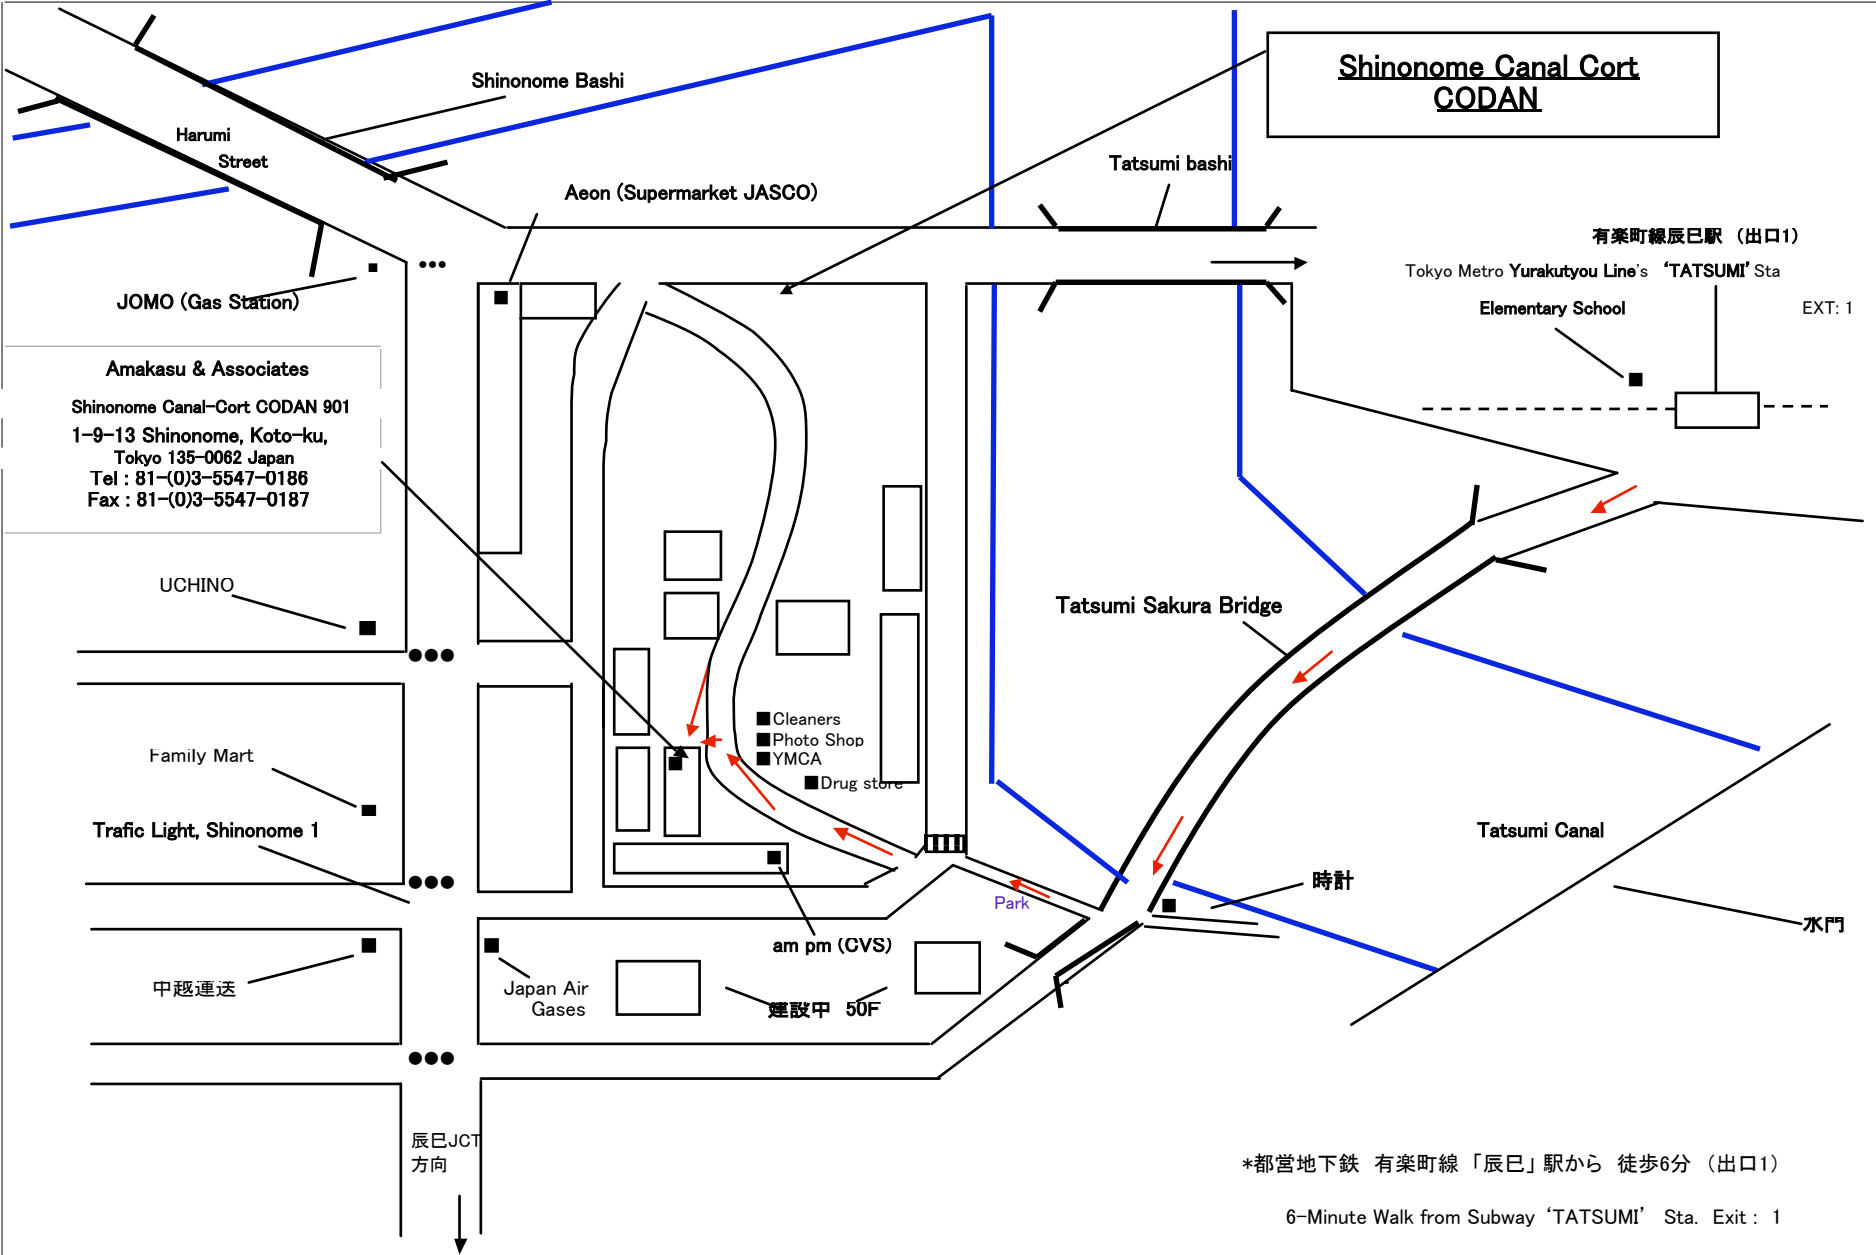

**Shinonome Canal Cort
CODAN**

Amakasu & Associates
Shinonome Canal-Cort CODAN 901
1-9-13 Shinonome, Koto-ku,
Tokyo 135-0062 Japan
Tel : 81-(0)3-5547-0186
Fax : 81-(0)3-5547-0187

*都営地下鉄 有楽町線「辰巳」駅から 徒歩6分 (出口1)

6-Minute Walk from Subway 'TATSUMI' Sta. Exit : 1